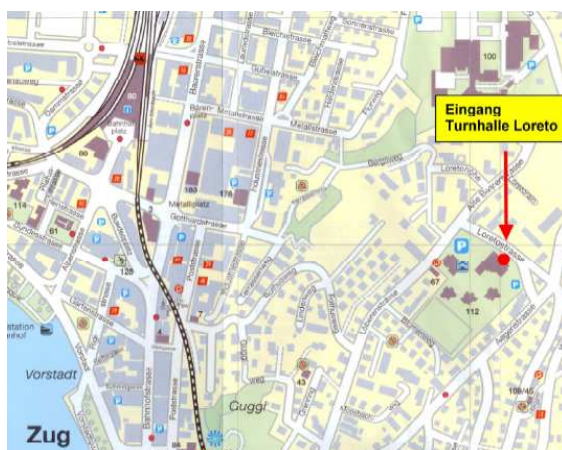

Informationen Anfängerkurs Kids

Ort

Der Kurs findet in der Turnhalle des Schulhaus Loreto in Zug statt. Der Eingang befindet sich etwas versteckt auf der Seite der Loretostrasse (grosse, braune Tür, Glas eingebaut). Umkleidekabinen sind beim Eingang links vorhanden. Wir werden Dich aber am ersten Kurstag kurz darüber informieren.